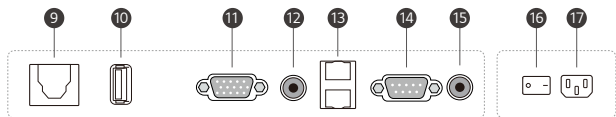

DIMENSION

(unit: mm)

CONNECTIVITY

Side

- 1 HDMI OUT
- 2 USB 3.0
- 3 TOUCH 1
- 4 HDMI 1
- 5 HDMI 2
- 6 HDMI 3
- 7 TOUCH 2
- 8 USB Type-C
- 9 SPDIF

Bottom

- 9 USB 2.0
- 10 USB 2.0
- 11 VGA
- 12 AUDIO IN
- 13 LAN
- 14 RS232
- 15 AUDIO OUT
- 16 SWITCH
- 17 POWER